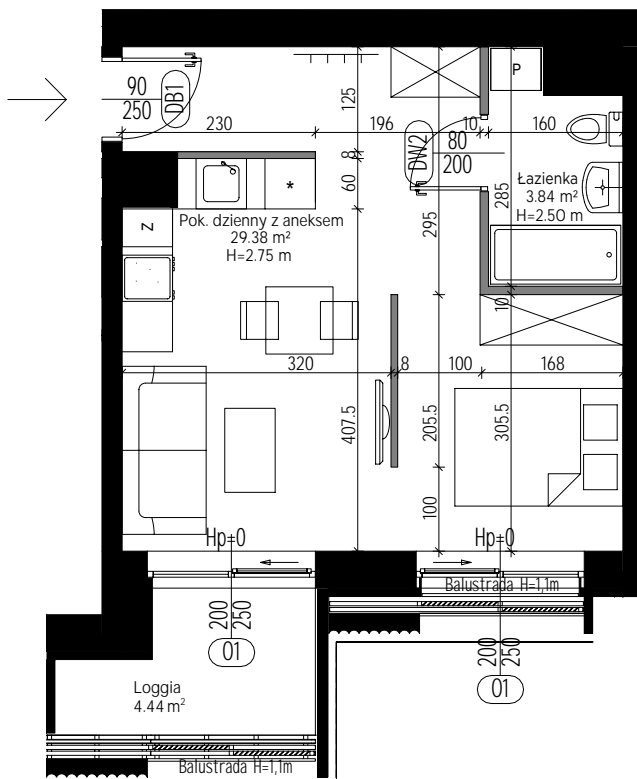

PLAC WOLNOŚCI 15

SKARBIEC

EST. 1911

MIESZKANIE

B1M5

ADRES

Plac Wolności 15

PIETRO

1 Piętro

LICZBA POKOI

1

POWIERZCHNIA
UZYTEKOWA

33,22m²

RZUT KONDYGNACJI

SEGMENT

B

POKÓJ DZIENNY Z ANEKSEM 29,38

ŁAZIENKA 3,84

33,22 m²

LOGGIA

4,44

PLAN ZAGOSPODAROWANIA TERENU

Biuro sprzedaży
tel. +48 502 583 333

www.skarbiec-poznan.pl