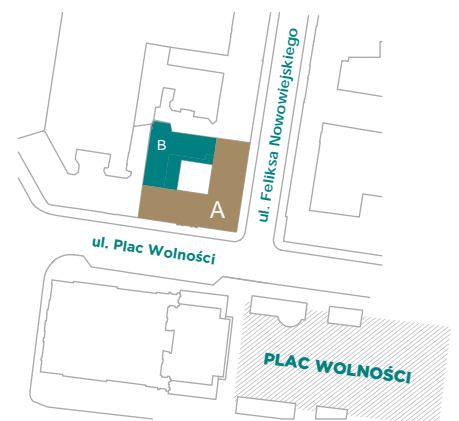

PLAC WOLNOŚCI 15

SKARBIEC

EST. 1911

MIESZKANIE

B1M5

ADRES

Plac Wolności 15

PIETRO

POKÓJ DZIENNY Z ANEKSEM 29,38

ŁAZIENKA 3,84

33,22 m²

LOGGIA

4,44

PLAN ZAGOSPODAROWANIA TERENU

Biuro sprzedaży
tel. +48 502 583 333

www.skarbiec-poznan.pl