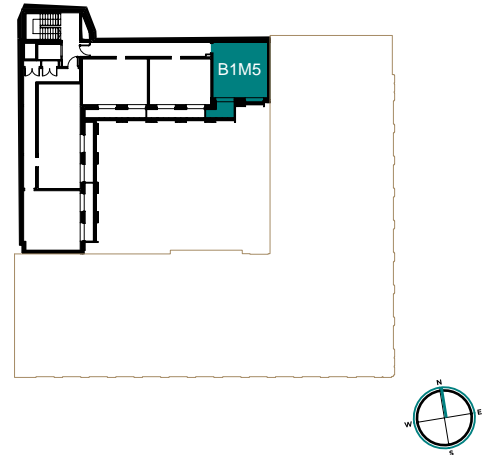

PLAC WOLNOŚCI 15

SKARBIEC

EST. 1911

MIESZKANIE

B1M5

ADRES

Plac Wolności 15

PIETRO

1 Piętro

LICZBA POKOI

1

POWIERZCHNIA
UZYTEKOWA

33,22m²

RZUT KONDYGNACJI

SEGMENT

B

POKÓJ DZIENNY Z ANEKSEM 29,38

ŁAZIENKA 3,84

33,22 m²

LOGGIA

4,44

PLAN ZAGOSPODAROWANIA TERENU

Biuro sprzedaży
tel. +48 502 583 333

www.skarbiec-poznan.pl