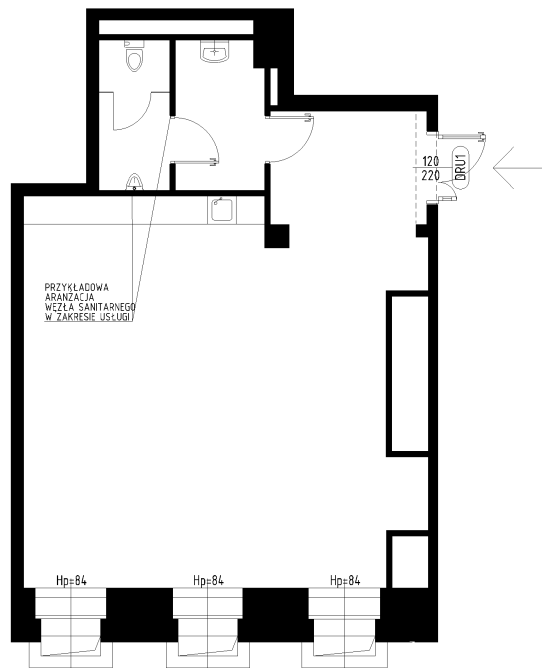

PLAC WOLNOŚCI 15

SKARBUEC

EST. 1911

LOKAL USŁUGOWY

A-1U1

ADRES

Plac Wolności 15

PIĘTRO

-1

LICZBA POKOI

1

POWIERZCHNIA
UŻYTKOWA

84,76 m²

RZUT KONDYGNACJI

SEGMENT

A

LOKAL USŁUGOWY

84,76

84,76 m²

PLAN ZAGOSPODAROWANIA TERENU

Biuro sprzedaży
tel. +48 885 885 080
tel. +48 885 882 137

sprzedaz@placwolnosc15.pl

placwolnosc15.pl